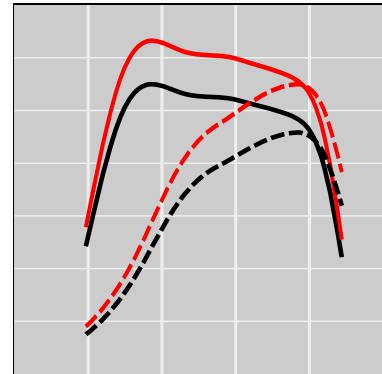

John Deere 6230R (2018-Current) 6.8L PSS Tier 4F, 227 HP

Leistungssteigerung

	Leistung	Drehmoment
Serie	227 HP	794 lb-ft
STEINBAUER	283 HP	993 lb-ft
Preis:	on request	
Artikelnummer:	230190	
Bezeichnung:	ST-AGRI-104269-JDR	
Ein Jahr Garantie (auf STEINBAUER Produkte):	Kostenlos	

Leistungssteigerung

	Leistung	Drehmoment
Serie	227 HP	794 lb-ft
STEINBAUER	283 HP	993 lb-ft
Preis:	on request	
Artikelnummer:	240126	
Bezeichnung:	ST-AGRI-105729-JDR	
Ein Jahr Garantie (auf STEINBAUER Produkte):	Kostenlos	