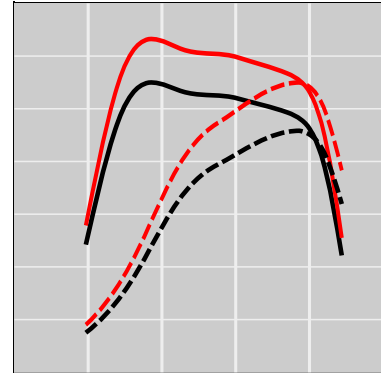

**John Deere 7R 250 6.8L PowerTech PSS Tier 4F (Rectangular Injector Connector),  
247 HP****Leistungssteigerung**

	<b>Leistung</b>	<b>Drehmoment</b>
Serie	247 HP	0 lb-ft
<b>STEINBAUER</b>	<b>308 HP</b>	<b>0 lb-ft</b>

Preis:	on request
Artikelnummer:	230190
Bezeichnung:	ST-AGRI-104269-JDR
Ein Jahr Garantie (auf STEINBAUER Produkte):	Kostenlos

**Leistungssteigerung**

	<b>Leistung</b>	<b>Drehmoment</b>
Serie	247 HP	0 lb-ft
<b>STEINBAUER</b>	<b>308 HP</b>	<b>0 lb-ft</b>