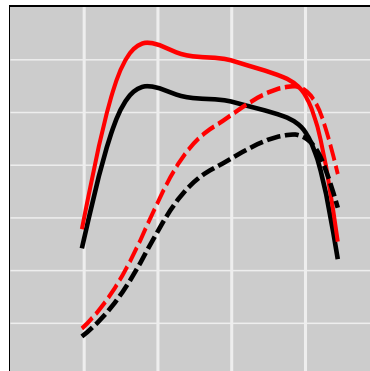

Detroit Diesel DD15 14.8L, 553 HP**Leistungssteigerung**

	Leistung	Drehmoment
Serie	553 HP	1856 lb-ft
STEINBAUER	662 HP	2227 lb-ft

Preis:	on request
Artikelnummer:	230021
Bezeichnung:	ST-TRUCK-102979-MBZ
Ein Jahr Garantie (auf STEINBAUER Produkte):	Kostenlos

**Leistungssteigerung**

	Leistung	Drehmoment
Serie	553 HP	1856 lb-ft
STEINBAUER	662 HP	2227 lb-ft

Preis:	on request
Artikelnummer:	240083
Bezeichnung:	ST-TRUCK-105425-MBZ
Ein Jahr Garantie (auf STEINBAUER Produkte):	Kostenlos